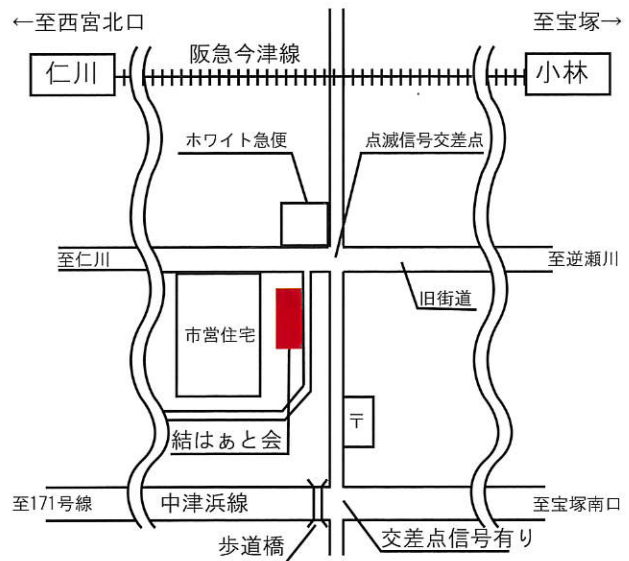

子育て応援隊

ゆう 結はあと会

～子育てを応援する
アットホームな居場所～

読み聞かせの様子

一回来ておしゃべりしましょ!!

利用 (開放)

時間

平日月曜日～金曜日 10:00～17:00
土曜日 祝日 ご相談下さい

料金

基本	親一人+子供一人	¥100
	+子供二人	¥150
	+子供三人	¥200

〒 665-0055

宝塚市大成町10-1

TEL & FAX

0797-78-8833

携帯

090-5252-5567